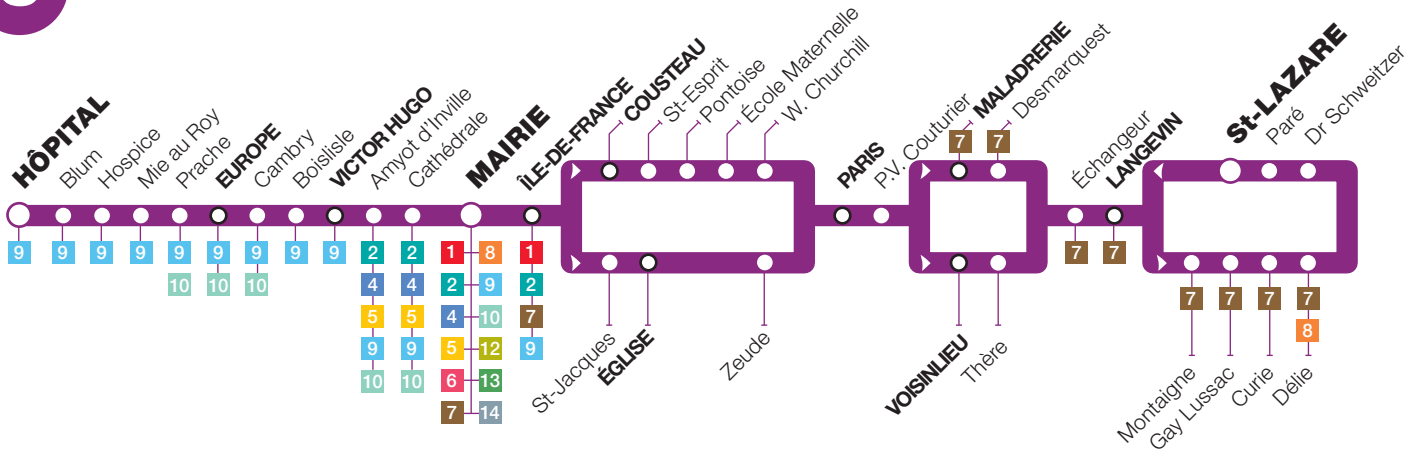

LIGNE

3

Hôpital ▶ Mairie ▶ Saint-Lazare

Du lundi au samedi

(1) uniquement mercredi et samedi
Bus ne circulant pas du 4 juillet 2011 au 28 août 2011

HÔPITAL	6:46	7:06	7:32	7:49	8:28	8:53	9:06	9:52	(1)	10:23	10:59	11:05	11:38	12:11	12:23	12:56		
EUROPE	6:49	7:09	7:36	7:53	8:32	8:56	9:10	9:56		10:26	11:02	11:08	11:42	12:14	12:27	13:00		
VICTOR HUGO	6:53	7:13	7:40	7:57	8:36	9:00	9:14	10:00		10:30	11:06	11:12	11:46	12:18	12:31	13:04		
MAIRIE ARRIVÉE	7:00	7:20	7:47	8:04	8:43	9:07	9:21	10:07		10:37	11:13	11:19	11:53	12:25	12:38	13:11		
MAIRIE DÉPART	6:40	7:00	7:23	7:57	8:11	8:49	9:09	9:30	9:44	10:09	10:21	10:40	11:17	11:34	11:54	12:30	12:49	13:11
ÎLE DE FRANCE	6:42	7:02	7:25	7:59	8:13	8:51	9:11	9:32	9:46	10:11	10:42	11:19	11:36	11:56	12:32	12:51	13:13	
GARE SNCF										10:24								
EGLISE	6:45	7:05		8:02		8:54	9:14		9:49	10:14			11:39	11:59	12:35	12:54		
COUSTEAU			7:26		8:14			9:33				11:20				13:14		
PARIS	6:47	7:06	7:30	8:04	8:18	8:56	9:16	9:37	9:51	10:16		10:47	11:24	11:41	12:01	12:37	12:56	13:18
VOISINLIEU								9:39				11:26						
MALADRERIE	6:49	7:08	7:32	8:06	8:20	8:58	9:18		9:53	10:18		10:49		11:43	12:03	12:39	12:58	13:20
LANGEVIN	6:52	7:10	7:35	8:09	8:23	9:01	9:21	9:42	9:56	10:21	10:26	10:52	11:29	11:46	12:06	12:42	13:01	13:23
ST LAZARE	6:56	7:15	7:39	8:13	8:27	9:05	9:25	9:46	10:00	10:25	10:33	10:56	11:33	11:50	12:10	12:46	13:05	13:27

HÔPITAL	13:25	(1)	14:03	(1)	14:42	15:18	15:30	15:53	16:34	17:04	17:22	17:50	18:30	18:35	19:06	19:49	20:11	
EUROPE	13:29		14:08		14:46	15:22	15:34	15:57	16:38	17:08	17:26	17:52	18:34	18:39	19:10	19:53	20:15	
VICTOR HUGO	13:36		14:12		14:50	15:26	15:38	16:01	16:42	17:12	17:30	17:56	18:38	18:43	19:14	19:57	20:19	
MAIRIE ARRIVÉE	13:45		14:19		14:57	15:33	15:45	16:08	16:49	17:19	17:37	18:03	18:45	18:50	19:21	20:04	20:25	
MAIRIE DÉPART	13:27	13:50	14:07	14:24	14:42	15:00	15:33	15:56	16:18	16:50	17:25	17:38	18:06	18:45	18:58	19:22	20:06	
ÎLE DE FRANCE	13:29	13:52		14:26		15:02	15:35	15:58	16:20	16:52	17:27	17:40	18:08	18:47	19:00	19:24	20:08	
GARE SNCF			14:10		14:45													
EGLISE	13:32	13:55		14:29				15:38	16:01		16:55	17:30		18:11	18:50		19:27	20:11
COUSTEAU						15:03			16:21			17:41			19:01			
PARIS	13:34	13:57		14:31		15:07	15:40	16:03	16:25	16:57	17:32	17:45	18:13	18:52	19:05	19:29	20:13	
VOISINLIEU						15:09			16:27			17:47			19:07			
MALADRERIE	13:36	13:59		14:33			15:41	16:04		16:58	17:33		18:15	18:54		19:31	20:15	
LANGEVIN	13:39	14:02	14:12	14:36	14:47	15:12	15:43	16:06	16:30	17:00	17:35	17:50	18:18	18:57	19:10	19:34	20:19	
ST LAZARE	13:43	14:06	14:19	14:40	14:54	15:16	15:51	16:14	16:34	17:08	17:43	17:54	18:22	19:01	19:14	19:38	20:22