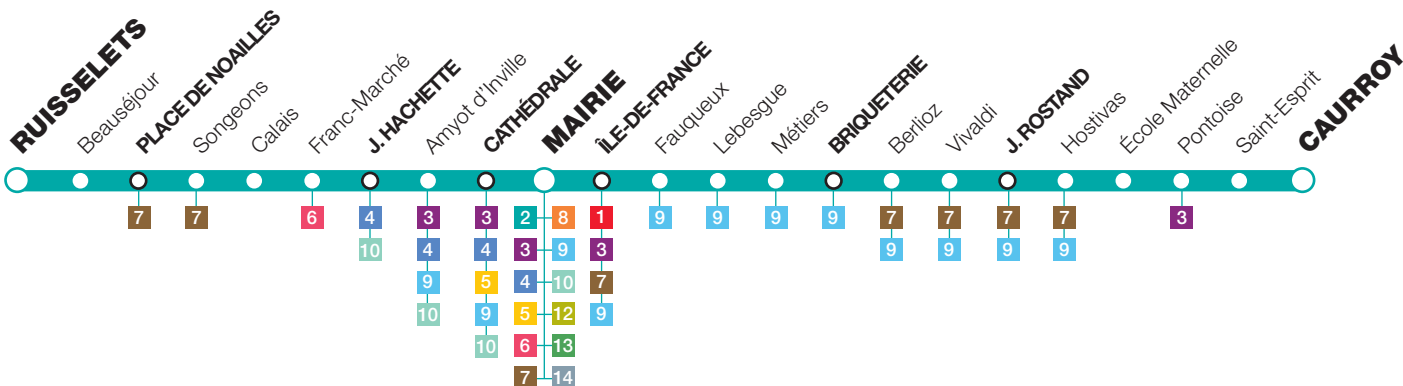

Bus ne circulant pas du 4 juillet 2011 au 28 août 2011

RUISELETS	6:53	7:08	7:24	7:47	8:10	8:44	9:01	9:23	9:59	10:35	11:11	11:27	11:43	12:06	12:28	12:56			
PLACE DE NOAILLES	6:55	7:10	7:26	7:49	8:13	8:46	9:03	9:25	10:01	10:37	11:13	11:29	11:45	12:08	12:30	12:58			
JEANNE HACHETTE	7:00	7:15	7:31	7:57	8:23	8:54	9:11	9:33	10:06	10:42	11:18	11:34	11:50	12:13	12:35	13:03			
CATHEDRALE	7:04	7:19	7:35	8:01	8:28	8:58	9:15	9:37	10:10	10:46	11:22	11:38	11:54	12:17	12:39	13:07			
MAIRIE ARRIVÉE	7:07	7:22	7:38	8:04	8:32	9:01	9:18	9:40	10:13	10:49	11:25	11:41	11:57	12:20	12:42	13:10			
MAIRIE DÉPART	6:35	7:08	7:45	8:10	8:33	9:02		9:41	10:18	10:51	11:30		12:00	12:35	12:50	13:18			
ÎLE DE FRANCE	6:37	7:10	7:47	8:12	8:35	9:04		9:43	10:20	10:53	11:32		12:02	12:37	12:52	13:20			
BRIQUETERIE	6:41	7:14	7:51	8:16	8:39	9:08		9:47	10:24	10:57	11:36		12:06	12:41	12:56	13:24			
ROSTAND	6:44	7:17	7:54	8:19	8:42	9:11		9:50	10:27	11:00	11:39		12:09	12:44	12:59	13:27			
CAURROY	6:50	7:23		8:00	8:25	8:48	9:17	9:56	10:33	11:06	11:45		12:15	12:50	13:05	13:33			

RUISELETS	13:24	13:39	14:12	14:49	15:26	15:49	16:10	16:41	17:09	17:26	17:57	18:23	18:37	19:08	19:47				
PLACE DE NOAILLES	13:26	13:41	14:15	14:52	15:29	15:52	16:13	16:44	17:12	17:29	18:00	18:26	18:40	19:10	19:49				
JEANNE HACHETTE	13:31	13:46	14:21	14:58	15:35	15:58	16:19	16:50	17:20	17:35	18:06	18:32	18:46	19:15	19:54				
CATHEDRALE	13:35	13:50	14:25	15:02	15:39	16:02	16:23	16:54	17:26	17:39	18:10	18:36	18:50	19:19	19:58				
MAIRIE ARRIVÉE	13:38	13:53	14:28	15:05	15:42	16:05	16:26	16:57	17:30	17:42	18:13	18:39	18:53	19:22	20:01				
MAIRIE DÉPART	13:41	13:54	14:32	15:10	15:44	16:15	16:30	16:58	17:30	17:43	18:18	18:44	18:54	19:32	20:03				
ÎLE DE FRANCE	13:43	13:56	14:34	15:12	15:46	16:17	16:32	17:00	17:32	17:45	18:20	18:46	18:56	19:34	20:05				
BRIQUETERIE	13:47	14:00	14:38	15:16	15:50	16:21	16:36	17:04	17:36	17:49	18:24	18:50	19:00	19:38	20:09				
ROSTAND	13:50	14:03	14:41	15:19	15:53	16:24	16:39	17:07	17:39	17:52	18:27	18:53	19:03	19:41	20:12				
CAURROY	13:56	14:09	14:47	15:25	15:59	16:30	16:45	17:13	17:45	17:58	18:33	18:59	19:09	19:47	20:18