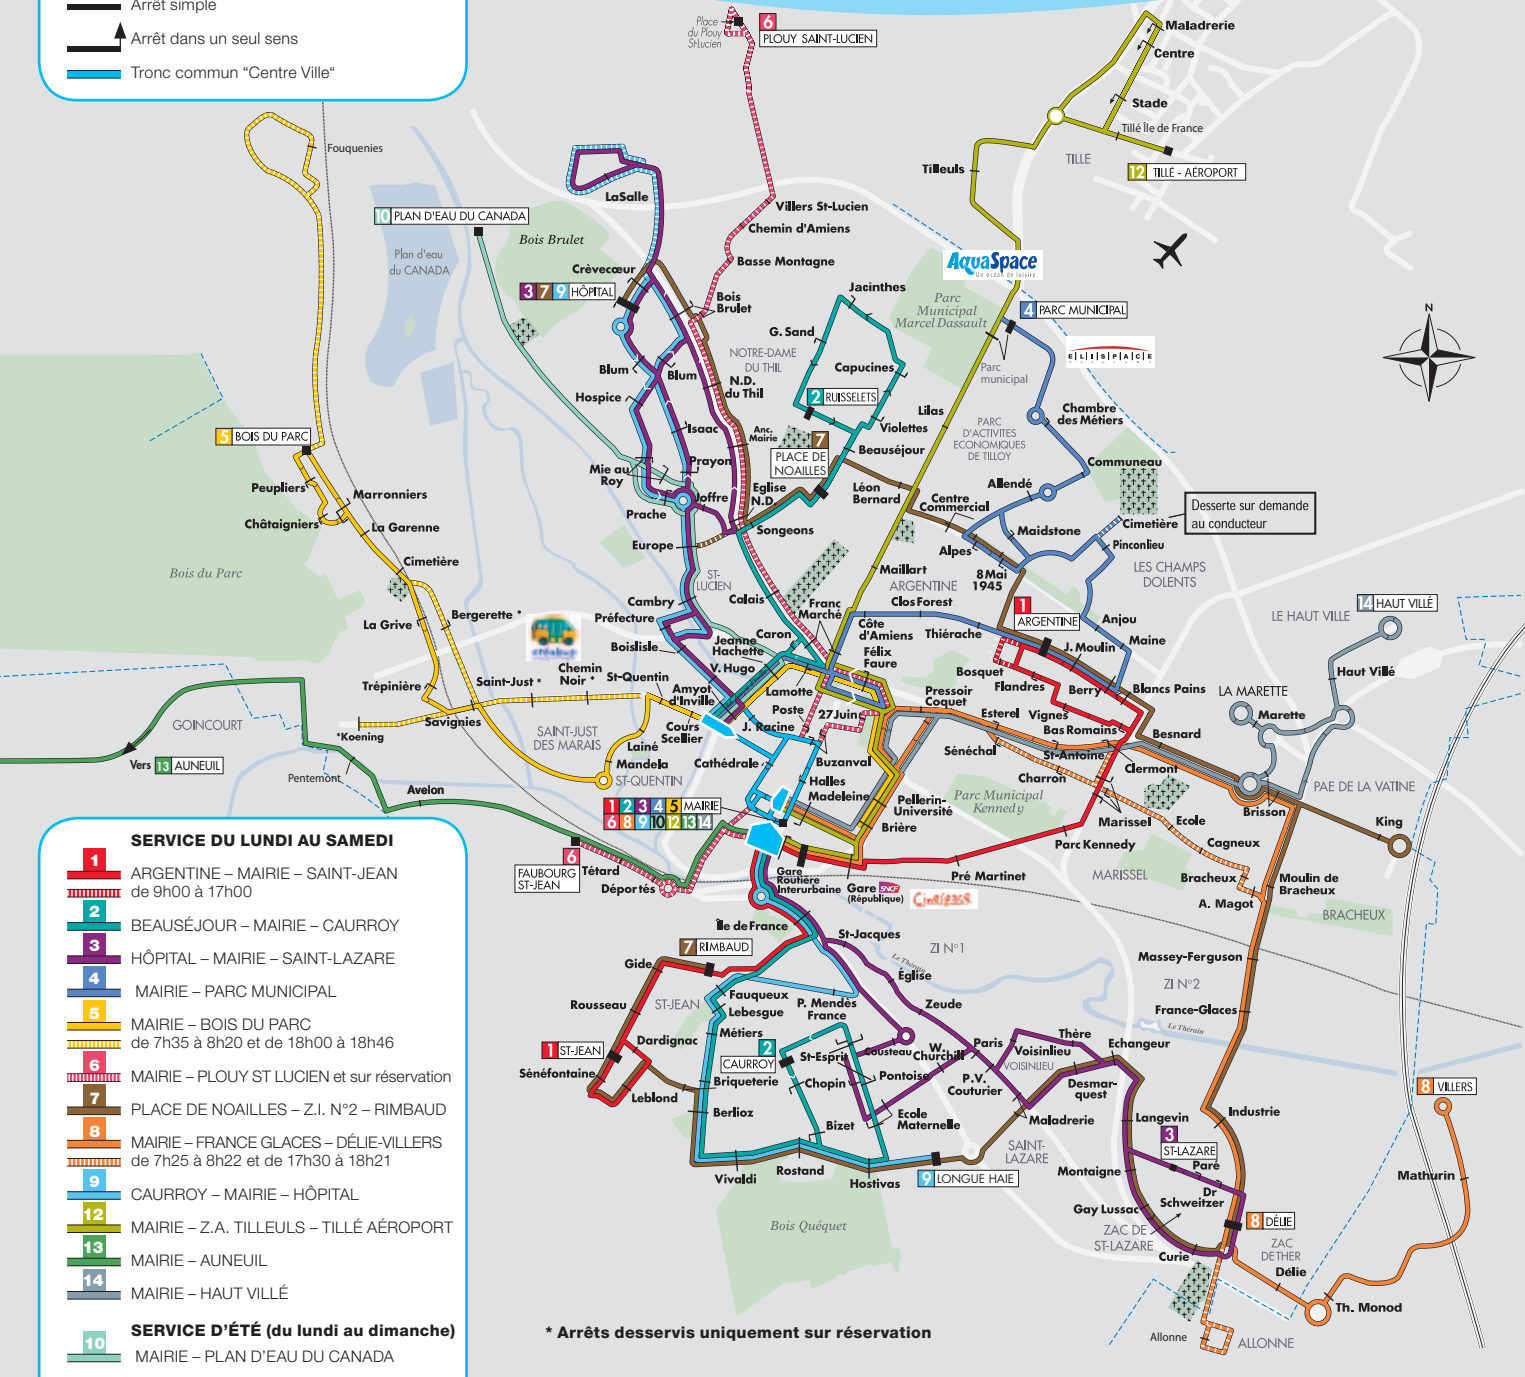

Les lignes circulant du Lundi au Samedi

- 10 **1** Argentine <▶▶ Mairie <▶▶ Saint-Jean
- 14 **2** Ruisselets / Beauséjour <▶▶ Mairie <▶▶ Saint-Jean / Caurroy
- 18 **3** Hôpital <▶▶ Mairie <▶▶ Saint-Lazare
- 22 **4** Mairie <▶▶ Parc Municipal
- 24 **5** Mairie <▶▶ Bois du Parc
- 26 **6** Mairie <▶▶ Plouy Saint-Lucien
- 28 **7** Place de Noailles <▶▶ Z.I. n°2 <▶▶ Rimbaud
- 30 **8** Mairie <▶▶ Délie <▶▶ Villers

Les autres lignes

- 42 Le plan du réseau : **Dimanches et jours fériés**
- 44 **10** Mairie <▶▶ Plan d'eau
- 46 **11A** Hôpital <▶▶ Mairie <▶▶ Caurroy
- 47 **11B** Place de Noailles / Beauséjour <▶▶ Mairie <▶▶ Échangeur
- 48 **11C** Mairie <▶▶ Bois du parc
- 49 La navette Campus Lasalle
- 50 Les horaires scolaires
- 52 Les dessertes des communes en bus les mercredi et samedi

Dépliant

Le plan des dessertes des communes :
• par bus le mercredi et samedi
• par car tous les jours de la semaine

Le plan du réseau de bus

Service du lundi au samedi

LÉGENDE

-  Terminus
-  Arrêt simple
-  Arrêt dans un seul sens
-  Tronc commun "Centre Ville"