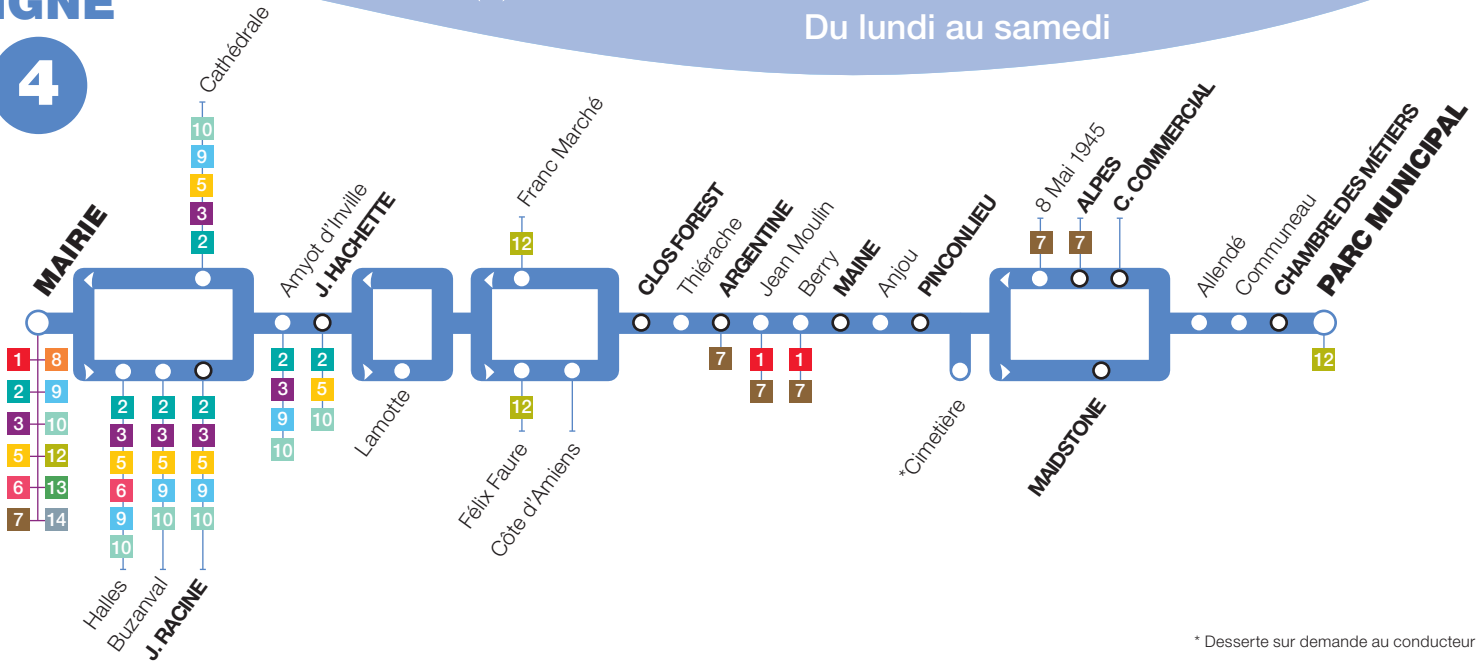

LIGNE

4

Mairie ◀ ▶ Parc Municipal

Du lundi au samedi

* Desserte sur demande au conducteur

MAIRIE DÉPART	6:49	7:49	8:08	8:50	9:32	10:28	11:27	11:46	12:07	12:45	13:03	13:43	14:05	15:01	15:57	16:42	17:08	17:43	18:06	18:46	19:13	19:41	20:03
JEAN RACINE	6:53	7:55	8:12	8:54	9:36	10:32	11:31	11:50	12:11	12:49	13:07	13:47	14:09	15:05	16:01	16:46	17:12	17:47	18:10	18:50	19:17	19:45	20:07
CLOS FOREST	7:00	8:03	8:20	9:02	9:44	10:40	11:39	11:58	12:19	12:57	13:15	13:55	14:17	15:13	16:09	16:54	17:20	17:55	18:18	18:58	19:24	19:52	20:13
ARGENTINE	7:02	8:06	8:22	9:04	9:46	10:42	11:41	12:00	12:21	12:59	13:17	13:57	14:19	15:15	16:11	16:56	17:22	17:57	18:20	19:00	19:26	19:54	20:15
MAINE	7:04	8:09	8:25	9:07	9:49	10:45	11:44	12:03	12:24	13:02	13:20	14:00	14:22	15:18	16:14	16:59	17:25	18:00	18:23	19:03	19:29	19:57	20:18
PINCONLIEU	7:07	8:12	8:28	9:10	9:52	10:48	11:47	12:06	12:27	13:05	13:23	14:03	14:25	15:21	16:17	17:02	17:28	18:03	18:26	19:06	19:32	19:59	20:21
MAIDSTONE	7:10	8:15	8:31	9:13	9:55	10:51	11:50	12:09	12:30	13:08	13:26	14:06	14:28	15:24	16:20	17:05	17:31	18:06	18:29	19:09	19:35	20:02	20:24
CHAMBRE DES METIERS	7:12	8:18	8:34	9:16	9:58	10:54	11:53	12:12	12:33	13:11	13:29	14:09	14:31	15:27	16:23	17:08	17:35	18:10	18:32	19:12	19:37		
PARC MUNICIPAL ARRIVÉE	7:15	8:21	8:38	9:19	10:01	10:57	11:56	12:15	12:36	13:14	13:32	14:12	14:34	15:30	16:26	17:11	17:39	18:14	18:35	19:15	19:40		
PARC MUNICIPAL DÉPART	6:27	7:15	7:41	8:21	8:38	9:19	10:01	10:57	11:56	12:15	12:36	13:14	13:32	14:12	14:34	15:30	16:26	17:12	17:39	18:14	18:35	19:15	19:40
CENTRE COMMERCIAL	6:31	7:19	7:45	8:25	8:42	9:23	10:05	11:01	12:00	12:19	12:40	13:18	13:36	14:16	14:38	15:34	16:30	17:16	17:43	18:18	18:39	19:19	19:43
ALPES	6:32	7:20	7:46	8:26	8:43	9:24	10:06	11:02	12:01	12:20	12:41	13:19	13:37	14:17	14:39	15:35	16:31	17:17	17:44	18:19	18:40	19:20	19:44
PINCONLIEU	6:33	7:23	7:49	8:29	8:46	9:27	10:09	11:05	12:04	12:23	12:44	13:22	13:40	14:20	14:42	15:38	16:34	17:20	17:47	18:21	18:43	19:23	19:47
MAINE	6:36	7:26	7:52	8:32	8:49	9:30	10:12	11:08	12:07	12:26	12:47	13:25	13:43	14:23	14:45	15:41	16:37	17:23	17:50	18:24	18:46	19:26	19:50
ARGENTINE	6:39	7:29	7:55	8:35	8:52	9:33	10:15	11:11	12:10	12:29	12:50	13:28	13:46	14:26	14:48	15:44	16:40	17:26	17:53	18:31	18:49	19:29	19:53
CLOS FOREST	6:42	7:32	7:58	8:38	8:55	9:36	10:18	11:14	12:13	12:32	12:53	13:31	13:49	14:29	14:51	15:47	16:43	17:29	17:56	18:33	18:52	19:32	19:56
JEANNE HACHETTE	6:44	7:36	8:02	8:42	8:59	9:40	10:22	11:18	12:17	12:36	12:57	13:35	13:53	14:33	14:55	15:51	16:47	17:33	18:00	18:37	18:56	19:36	19:58
MAIRIE ARRIVÉE	6:49	7:41	8:08	8:48	9:05	9:46	10:28	11:24	12:23	12:42	13:03	13:41	13:59	14:39	15:01	15:57	16:53	17:39	18:06	18:41	19:02	19:41	20:03