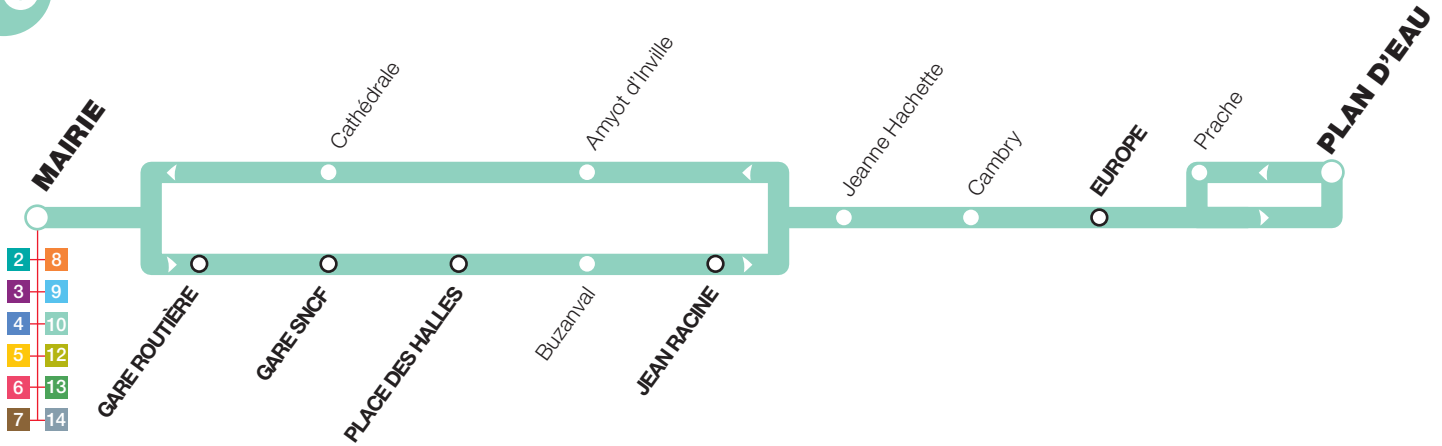

MAIRIE	08:45	09:30	10:45	12:15	12:55	13:30	14:05	14:45	16:15	17:15	17:55
GARE ROUTIÈRE		09:32	10:47			13:32	14:07	14:47			
GARE SNCF		09:34	10:49			13:34	14:09	14:49			
PLACE DES HALLES	08:47	09:36	10:51	12:17	12:57	13:36	14:11	14:51	16:17	17:17	17:57
CATHÉDRALE	08:50	09:39	10:54	12:20	13:00	13:39	14:14	14:54	16:20	17:20	18:00
EUROPE	08:55	09:44	10:59	12:25	13:05	13:44	14:19	14:59	16:25	17:25	18:05
PLAN D'EAU	09:00	09:50	11:05	12:30	13:10	13:50	14:25	15:05	16:30	17:30	18:10

PLAN D'EAU	09:00	09:50	11:05	12:30	13:15	13:50	14:25	15:05	16:30	17:30	18:30
EUROPE	09:05	09:55	11:10	12:35	13:20	13:55	14:30	15:10	16:35	17:35	18:35
CATHÉDRALE	09:11	10:01	11:16	12:41	13:26	14:01	14:36	15:16	16:41	17:41	18:41
MAIRIE	09:15	10:05	11:20	12:45	13:30	14:05	14:40	15:20	16:45	17:45	18:45
GARE ROUTIÈRE				12:47					16:47	17:47	
GARE SNCF				12:49					16:49	17:49	

Listes des arrêts des navettes QUARTIERS PLAN D'EAU du 04 juillet au 30 août 2011

	ALLER		RETOUR
MARISSEL	13:25	PLAN D'EAU DU CANADA	18:15
ARGENTINE	13:30	PLACE DE NOAILLES	18:20
ALPES	13:35	ALPES	18:25
PLACE DE NOAILLES	13:40	ARGENTINE	18:30
PLAN D'EAU DU CANADA	13:45	MARISSEL	18:35

	ALLER		RETOUR
PARIS	13:15	PLAN D'EAU DU CANADA	18:20
ROSTAND	13:20	EUROPE	18:25
BERLIOZ	13:22	AMYOT D'INVILLE	18:30
SAINT JEAN	13:26	RIMBAUD	18:36
RIMBAUD	13:29	SAINT JEAN	18:39
AMYOT D'INVILLE	13:35	BERLIOZ	18:43
EUROPE	13:40	ROSTAND	18:45
PLAN D'EAU DU CANADA	13:45	PARIS	18:50