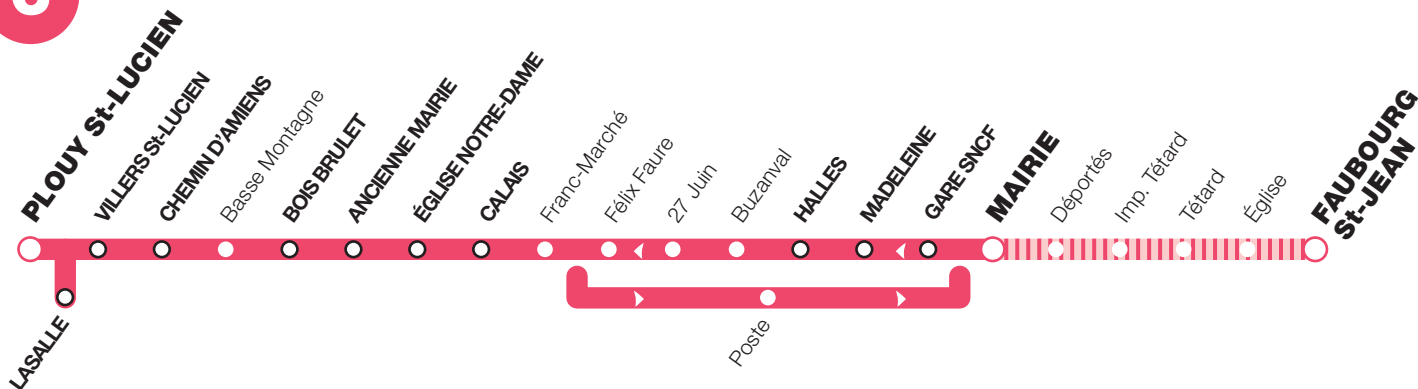

6

En dehors de ces horaires, la ligne 6 fonctionne sur demande entre 8 h 30 et 18 h 00.

Vous appelez OISE mobilité, la centrale de réservation :

au **0810 60 00 60** (n° Azur / prix d'un appel local)
- de **7 h 30 à 20 h 00** du lundi au vendredi
- de **7 h 30 à 12 h 00** le samedi

* N'oubliez pas d'appeler avant 17 h 30 pour un transport le lendemain

Vous indiquez à l'opérateur :

Vos **nom, adresse, et numéro de téléphone** (lors de votre premier contact téléphonique).

Vous indiquez le **jour de votre voyage, les arrêts de montée et de descente, et l'heure de départ ou d'arrivée** souhaitées !

L'opérateur vous confirme :

L'heure et le lieu auxquels le mini-bus passera vous prendre. Vous pouvez réserver votre retour ou d'autres voyages en même temps...

Le bus passe vous prendre à l'arrêt le plus proche de votre domicile, du Lundi au Samedi.

* L'ensemble des titres de transport du COROLIS fonctionne sur la ligne 6.

MAIRIE	10.40	16.30	18.10
SNCF	10.42	16.32	18.12
HALLES	10.45	16.35	18.15
CALAIS	10.51	16.40	18.21
EGLISE N.D DU THIL	10.52	16.41	18.22
ANC. MAIRIE	10.53	16.43	18.23
BOIS BRULET	10.54	16.45	18.24
CHEMIN D'AMIENS	10.56	16.47	18.26
VILLERS ST.LUCIEN	10.57	16.48	18.27
PLOUY ST LUCIEN	11.00	16.50	18.30
LASALLE		17.05	

PLOUY ST LUCIEN	09.30	11.00	14.00	18.30
VILLERS ST.LUCIEN	09.34	11.03	14.02	17.11
CHEMIN D'AMIENS	09.35	11.04	14.03	17.12
BOIS BRULET	09.36	11.06	14.05	17.14
ANC. MAIRIE	09.37	11.07	14.07	17.15
EGLISE N.D DU THIL	09.38	11.08	14.08	17.16
CALAIS	09.41	11.11	14.09	17.19
MAIRIE	09.45	11.15	14.15	17.23
			17.23	18.45