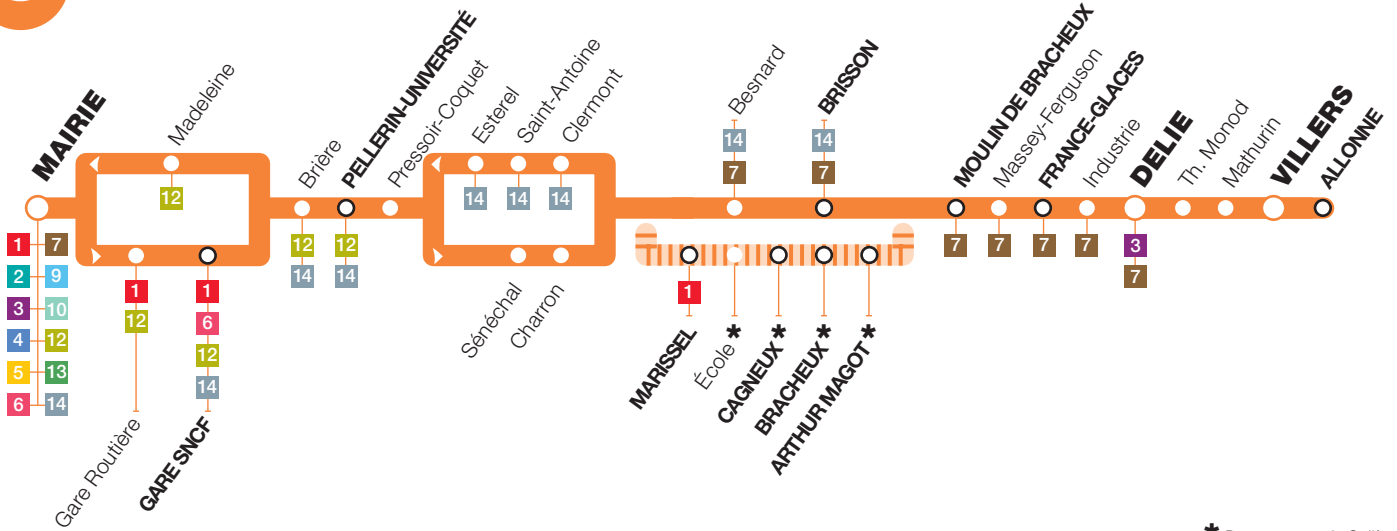

LIGNE

8

Mairie ◀ ▶ Délie ◀ ▶ Villers

Du lundi au samedi

* Desserte pour le Collège Pellerin

MAIRIE	6:50	7:31	7:47	8:11	9:00	9:46	10:37	11:29	11:50	12:30	13:12	13:25	13:58	15:10	16:02	16:25	17:00	17:20	17:56	18:47	
GARE SNCF	6:54	7:34	7:51	8:15	9:04	9:50	10:41	11:33	11:54	12:34	13:16	13:29	14:02	15:14	16:06	16:29	17:04	17:24	18:00	18:50	
PELLERIN	6:55	7:37	7:52	8:16	9:05	9:51	10:42	11:34	11:57	12:35	13:17	13:30	14:03	15:15	16:07	16:30	17:07	17:25	18:01	18:51	
BRISSON	7:02	7:42	8:00	8:24	9:13	9:59	10:50	11:42		12:43	13:25	13:37	14:11	15:23	16:15	16:37		17:32	18:09	18:58	
MARISSSEL										12:02										17:12	
CAGNEUX										12:05											17:15
ARTHUR MAGOT										12:06											17:17
MOULIN DE BRACHEUX	7:06	7:42	8:04	8:28	9:17	10:03	10:54	11:46	12:08	12:47	13:29	13:41	14:15	15:27	16:19	16:40	17:19	17:36	18:13	19:02	
FRANCE GLACES	7:07	7:43	8:05	8:29	9:18	10:04	10:55	11:47	12:11	12:48	13:30	13:42	14:16	15:28	16:20	16:42	17:21	17:37	18:14	19:03	
DELIE	7:10	7:46	8:08	8:31	9:20	10:06	10:57	11:49	12:15	12:50	13:32	13:45	14:18	15:30	16:22	16:45	17:25	17:40	18:17	19:06	
VILLERS	7:15		8:12						12:20			13:50				16:50		17:45		19:11	
VILLERS	7:15		8:13						12:20			13:50				16:50		17:45		19:11	
DELIE	7:19		8:18																		
ALLONNE EGLISE	7:24		8:23																		
DELIE	7:29	7:46	8:28	8:32	9:21	10:07	10:58	11:50	12:25	12:51	13:33	13:55	14:19	15:31	16:23	16:55	17:25	17:50	18:17	19:16	
FRANCE GLACES	7:32	7:49	8:31	8:35	9:24	10:10	11:01	11:53	12:28	12:54	13:35	13:58	14:22	15:34	16:31	16:58	17:28	17:53	18:20	19:19	
MOULIN DE BRACHEUX	7:33		8:33	8:37	9:26	10:12	11:03	11:55	12:30	12:56		14:00	14:24	15:36	16:35	17:00	17:30	17:55	18:22	19:21	
BRISSON	7:37		8:37	8:41	9:30	10:16	11:07	11:59	12:34	13:00		14:04	14:28	15:40	16:40	17:04	17:34	17:59	18:26	19:24	
ARTHUR MAGOT		7:52										13:37									
CAGNEUX		7:54										13:40									
MARISSSEL		7:56										13:42									
PELLERIN	7:44	8:04	8:45	8:49	9:38	10:24	11:15	12:07	12:42	13:08	13:50	14:12	14:36	15:48	16:55	17:12	17:42	18:07	18:34	19:31	
MAIRIE ARRIVÉE	7:47	8:07	8:49	8:53	9:42	10:28	11:19	12:11	12:46	13:12	13:54	14:16	14:40	15:52	16:59	17:16	17:46	18:11	18:38	19:35