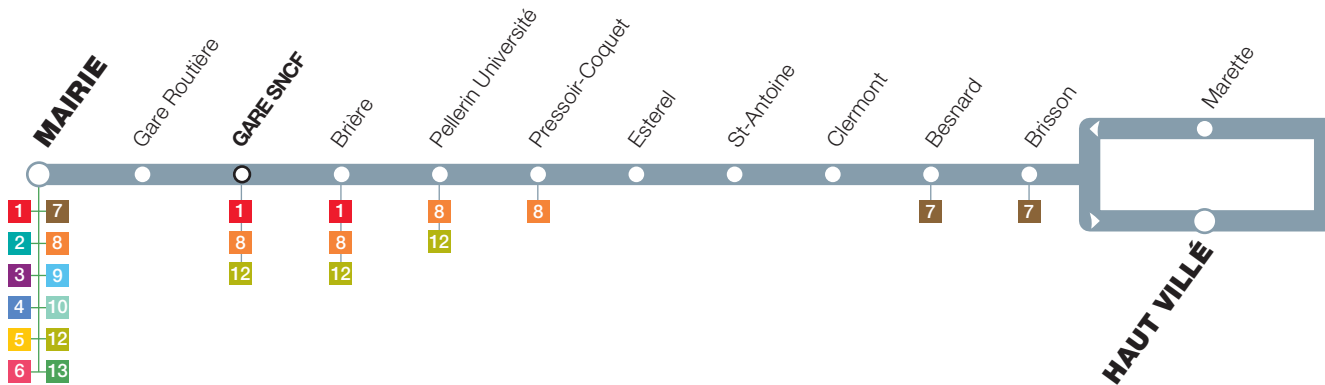

MAIRIE BEAUVAIS	7:15	7:50	8:25	11:55	13:20
GARE SNCF	7:18	7:53	8:28	11:58	13:23
BRISSON	7:28	8:03	8:38	12:08	13:33
HAUT VILLÉ	7:31	8:06	8:41	12:11	13:36
BRISSON	7:35	8:10	8:45	12:15	13:40
MAIRIE BEAUVAIS	7:48	8:23	8:48	12:28	13:53

HAUT VILLÉ				17:00	17:35	18:10
BRISSON				17:04	17:39	18:14
MAIRIE BEAUVAIS				17:17	17:52	18:27
GARE SNCF				17:20	17:55	18:30
BRISSON				17:30	18:05	18:40
HAUT VILLÉ				17:33	18:08	18:43