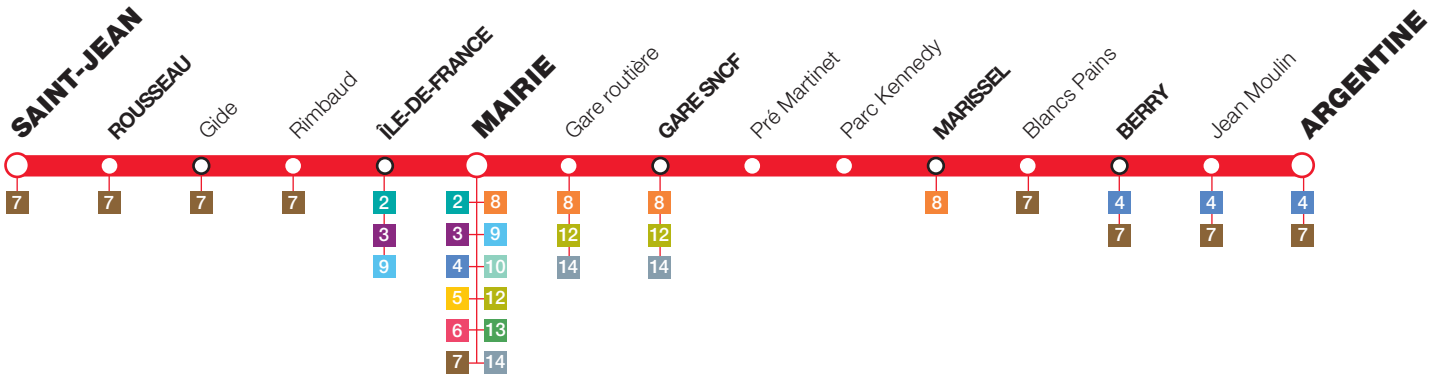

LIGNE

1

Saint-Jean ▶ Mairie ▶ Argentine

Du lundi au samedi

Bus ne circulant pas du 4 juillet 2011 au 28 août 2011

SAINT JEAN	5:55	6:26	6:46	7:06	7:21	7:40	7:58	8:15	8:29	8:41	8:55	9:09	9:23	9:37	9:54	10:08	10:21	10:34	10:49			
ROUSSEAU	5:56	6:27	6:47	7:07	7:22	7:41	8:00	8:17	8:31	8:43	8:57	9:11	9:25	9:39	9:56	10:10	10:23	10:36	10:51			
ÎLE DE FRANCE	5:58	6:29	6:49	7:09	7:26	7:43	8:04	8:21	8:35	8:47	9:01	9:14	9:28	9:43	9:59	10:13	10:26	10:39	10:54			
MAIRIE ARRIVÉE	6:03	6:34	6:54	7:14	7:32	7:48	8:09	8:26	8:40	8:52	9:06	9:19	9:33	9:48	10:04	10:18	10:31	10:44	10:59			
MAIRIE DÉPART	6:03	6:34	6:55	7:24	7:37	7:58	8:09	8:18	8:26	8:46	8:55	9:10	9:27	9:42	10:06	10:18	10:31	10:44	10:59			
GARE SNCF	6:07	6:38	6:59	7:28	7:43	8:04	8:15	8:24	8:40	8:52	9:01	9:16	9:31	9:46	10:10	10:38	10:38	10:53	11:08			
MARISSEL	6:09	6:40	7:01	7:30	7:45	8:06	8:17	8:26	8:42	8:54	9:03	9:18	9:33	9:48	10:12	10:40	10:40	11:00	11:10			
BERRY	6:11	6:42	7:03	7:32	7:48	8:09	8:20	8:29	8:45	8:57	9:06	9:21	9:36	9:51	10:15	10:43	10:43	11:13	11:13			
ARGENTINE	6:13	6:44	7:05	7:34	7:50	8:11	8:22	8:31	8:47	8:59	9:08	9:23	9:38	9:53	10:17	10:45	10:45	11:15	11:15			

SAINT JEAN		11:17	11:47	12:03	12:17	12:33	12:51	13:13	13:33	13:53	14:13	14:31	14:54	15:13	15:27		15:50	16:09	16:24			
ROUSSEAU		11:19	11:49	12:05	12:19	12:35	12:53	13:15	13:35	13:55	14:15	14:33	14:56	15:15	15:29		15:52	16:11	16:26			
ÎLE DE FRANCE		11:22	11:52	12:08	12:22	12:38	12:56	13:18	13:38	13:58	14:18	14:36	14:59	15:17	15:32		15:54	16:13	16:29			
MAIRIE ARRIVÉE		11:27	11:57	12:13	12:27	12:43	13:01	13:23	13:43	14:03	14:23	14:41	15:04	15:22	15:37		15:59	16:18	16:34			
MAIRIE DÉPART	11:19	11:35	12:05	12:19	12:32	12:46	13:01	13:15	13:32	13:51	14:11	14:29	14:46	15:05	15:40	15:57	16:09	16:22	16:39			
GARE SNCF	11:23	11:39	12:09	12:23	12:36	12:50	13:06	13:19	13:35	13:55	14:17	14:35	14:52	15:11	15:31	15:46	16:01	16:15	16:28	16:45		
MARISSEL	11:25	11:41	12:11	12:25	12:38	12:52	13:08	13:21	13:40	13:57	14:19	14:37	14:54	15:13	15:33	15:48	16:03	16:17	16:31	16:48		
BERRY	11:28	11:44	12:14	12:28	12:41	12:55	13:11	13:24	13:43	14:00	14:22	14:40	14:57	15:16	15:36	15:51	16:06	16:20	16:35	16:52		
ARGENTINE	11:30	11:46	12:16	12:30	12:43	12:57	13:13	13:26	13:45	14:02	14:24	14:42	14:59	15:18	15:38	15:53	16:08	16:22	16:37	16:54