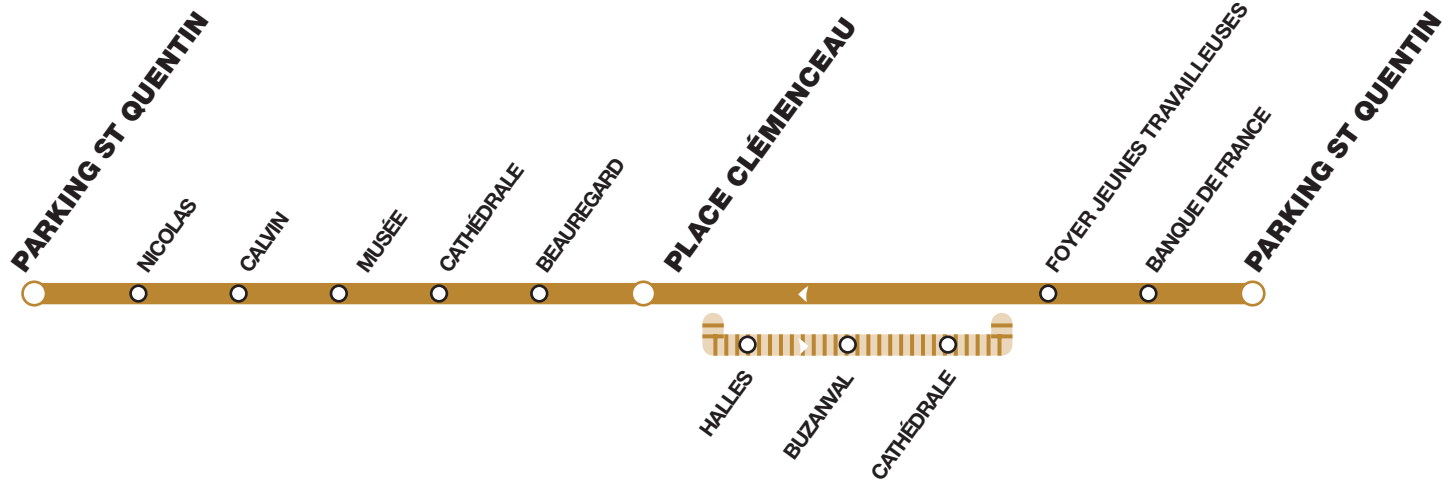

NAVETTE SAINT-QUENTIN

PARKING ST QUENTIN	07H30	07H45	08H00	08H15	08H30	08H45	09H00	11H34	11H49	12H04	13H15	13H30	13H45	14H00
NICOLAS	07H34	07H49	08H04	08H19	08H34	08H49	09H04	11H38	11H53	12H08	13H19	13H34	13H49	14H04
PARKING CALVIN	07H35	07H50	08H05	08H20	08H35	08H50	09H05	11H39	11H54	12H09	13H20	13H35	13H50	14H05
MUSÉE	07H36	07H51	08H06	08H21	08H36	08H51	09H06	11H40	11H55	12H10	13H21	13H36	13H51	14H06
CATHÉDRALE	07H37	07H52	08H07	08H22	08H37	08H52	09H07	11H41	11H56	12H11	13H22	13H37	13H52	14H07
BEAUREGARD	07H39	07H54	08H09	08H24	08H39	08H54	09H09	11H43	11H58	12H13	13H24	13H39	13H54	14H09
PLACE CLÉMENCEAU	07H40	07H55	08H10	08H25	08H40	08H55	09H10	11H44	11H59	12H14	13H25	13H39	13H55	14H10
FOYER J.T	07H41	07H56	08H11	08H26	08H41	08H56	09H11	11H45	12H00	12H15	13H26	13H41	13H56	
B. DE FRANCE	07H42	07H57	08H12	08H27	08H42	08H57	09H12	11H46	12H01	12H16	13H27	13H42	13H57	
PARKING ST QUENTIN	07H45	08H00	08H15	08H30	08H45	09H00	09H15	11H49	12H04	12H19	13H30	13H45	14H00	

PARKING ST QUENTIN	16H19	16H34	16H49	17H04	17H19	17H34	17H34	17H49	18H04	18H34	18H19	18H49	19H09		
NICOLAS	16H23	16H38	16H53	17H08	17H23	17H38	17H38	17H53	18H08	18H38	18H23	18H53	19H13		
PARKING CALVIN	16H24	16H39	16H54	17H09	17H24	17H39	17H39	17H54	18H09	18H39	18H24	18H54	19H14		
MUSÉE	16H25	16H40	16H55	17H10	17H25	17H40	17H40	17H55	18H10	18H40	18H25	18H55	19H15		
CATHÉDRALE	16H26	16H41	16H56	17H11	17H26	17H41	17H41	17H56	18H11	18H41	18H26	18H56	19H16		
BEAUREGARD	16H28	16H43	16H58	17H13	17H28	17H43	17H43	17H58	18H13	18H43	18H28	18H58	19H18		
PLACE CLÉMENCEAU	16H29	16H44	16H59	17H14	17H29	17H44	17H44	17H59	18H14	18H44	18H29	18H59	19H19	19H30	19H45
HALLES														19H48	
BUZANVAL														19H50	
FOYER J.T	16H30	16H45	17H00	17H15	17H30	17H45	17H45	18H00	18H15	18H45	18H30	19H05	19H20	19H31	19H53
B. DE FRANCE	16H31	16H46	17H01	17H16	17H31	17H46	17H46	18H01	18H16	18H46	18H31	19H06	19H21	19H32	19H54
PARKING ST QUENTIN	16H34	16H49	17H04	17H19	17H34	17H49	17H49	18H04	18H19	18H49	18H34	19H09	19H24	19H35	19H57