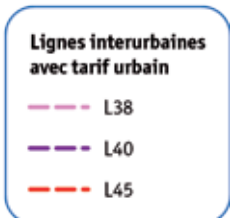

Les dessertes des communes

Les **communes** de l'agglomération sont **desservies** par **différents moyens de transport** :

- les lignes **5**, **8** et **12** (cf pages 24/25, 30/31 et 34/35), prolongées respectivement jusqu'à Fouquénies, Allonne et Tillé du lundi au samedi,
- la ligne **13** (cf pages 36/37) desservant les communes d'Auneuil, Saint-Léger-en-Bray, Aux-Marais et Goincourt, du lundi au samedi,
- les minibus des «navettes communes» **T1**, **T25**, **T3**, **T6**, **T7**, **T8** (cf pages 52 à 55) les mercredis et samedis,
- le nouveau service de Transport à la Demande appelé également T.A.D. en complément des navettes communes (cf pages 6/7),
- les cars du Conseil Général de l'Oise (dont le plan figure ci-dessous)

« Autant de **raisons** de prendre le bus en **Beauvaisis** »

56

Les dessertes des communes par BUS LE PLAN

Réservation par téléphone
au 03 44 10 52 59,
du lundi au vendredi jusqu'à 17h30