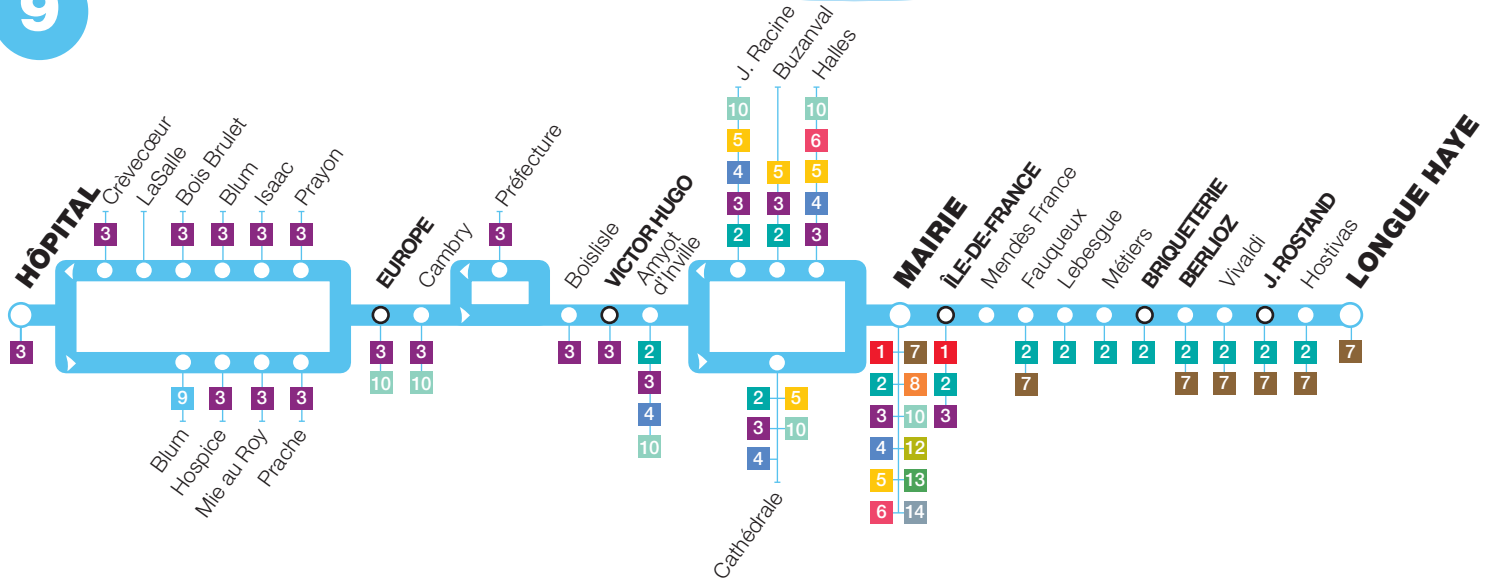

LIGNE

9

Hôpital ◀ ▶ Mairie ◀ ▶ Longue Haye

Du lundi au samedi

HOPITAL		7:02	8:07	8:08		9:27	10:07	10:46	11:28	11:54	12:38	13:11	13:52	14:25	15:05	15:41	16:27	16:50	17:28	17:36	18:13	18:52	19:25
EUROPE		7:06	8:11	8:12		9:31	10:11	10:50	11:32	11:58	12:42	13:15	13:56	14:29	15:09	15:47	16:31	16:54	17:32	17:40	18:17	18:56	19:29
VICTOR HUGO		7:09	8:15	8:16		9:35	10:15	10:54	11:36	12:02	12:46	13:19	14:00	14:33	15:13	15:51	16:35	16:58	17:36	17:44	18:21	19:00	19:33
MAIRIE		7:17	8:22	8:23		9:42	10:22	11:01	11:43	12:09	12:53	13:26	14:07	14:40	15:20	15:56	16:42	17:07	17:43	17:51	18:28	19:07	19:40
MAIRIE		6:51	7:18	8:22	8:44	9:17	9:56	10:33	11:04	11:46	12:13	12:57	13:28	14:11	14:48	15:26	15:56	16:42			17:58	18:30	19:10
ÎLE DE FRANCE		6:53	7:20	8:24	8:46	9:19	9:58	10:35	11:06	11:48	12:15	12:59	13:30	14:13	14:50	15:28	15:58	16:44			18:00	18:32	19:12
P.MENDES FRANCE		6:55	7:22	8:25	8:48	9:21	10:00	10:37	11:08	11:50	12:17	13:01	13:32	14:15	14:52	15:30	16:00	16:46			18:02	18:34	19:14
BRIQUETERIE		6:59	7:26	8:29	8:52	9:25	10:04	10:41	11:12	11:54	12:21	13:05	13:36	14:19	14:56	15:34	16:04	16:50			18:06	18:38	19:18
BERLIOZ		7:02	7:29	8:32	8:55	9:28	10:07	10:44	11:15	11:57	12:24	13:08	13:39	14:22	14:59	15:37	16:07	16:53			18:09	18:41	19:21
ROSTAND		7:05	7:32	8:35	8:58	9:31	10:10	10:47	11:18	12:00	12:27	13:11	13:42	14:25	15:02	15:40	16:10	16:56			18:12	18:44	19:24
LONGUE HAYE		7:08	7:35	8:38	9:01	9:34	10:13	10:50	11:21	12:03	12:30	13:14	13:45	14:28	15:05	15:43	16:13	16:59			18:15	18:47	19:27

LONGUE HAYE		7:08	7:35	8:38	9:01	9:34	10:13	10:50	11:21	12:03	12:30	13:14	13:45	14:28	15:05	15:43	16:13	16:59			18:15	18:47	
ROSTAND		7:10	7:37	8:40	9:03	9:36	10:15	10:52	11:23	12:05	12:32	13:16	13:47	14:30	15:07	15:45	16:15	17:01			18:17	18:49	
BRIQUETERIE		7:13	7:40	8:43	9:06	9:39	10:18	10:55	11:26	12:08	12:35	13:19	13:50	14:33	15:10	15:48	16:18	17:04			18:20	18:52	
P.MENDES FRANCE		7:16	7:42	8:45	9:09	9:42	10:21	10:58	11:29	12:11	12:38	13:22	13:53	14:36	15:13	15:51	16:21	17:07			18:23	18:55	
ÎLE DE FRANCE		7:20	7:46	8:50	9:13	9:46	10:25	11:02	11:33	12:15	12:42	13:26	13:57	14:40	15:17	15:55	16:26	17:11			18:27	18:59	
MAIRIE		7:25	7:51	8:55	9:17	9:50	10:29	11:06	11:37	12:20	12:47	13:31	14:02	14:44	15:22	15:59	16:31	17:15			18:31	19:03	
MAIRIE		7:30	7:51	9:10		9:50	10:29	11:06	11:37	12:21	12:50	13:31	14:04	14:44	15:22	15:59	16:31	17:15	17:07	17:43	18:31	19:08	
JEAN RACINE		7:34	7:55	9:14		9:54	10:33	11:10	11:41	12:25	12:54	13:35	14:08	14:48	15:26	16:03	16:35	17:19	17:11	17:47	18:35	19:12	
VICTOR HUGO		7:38	7:58	9:17		9:57	10:36	11:13	11:44	12:28	12:57	13:38	14:11	14:51	15:29	16:06	16:38	17:22	17:14	17:50	18:38	19:15	
EUROPE		7:42	8:02	9:21		10:01	10:40	11:17	11:48	12:32	13:02	13:43	14:16	14:56	15:34	16:11	16:42	17:27	17:19	17:55	18:43	19:19	
LASALLE		7:48													16:24					18:08			
HOPITAL		7:52	8:06	9:25		10:05	10:44	11:21	11:52	12:36	13:09	13:50	14:23	15:03	15:41	16:27	16:50	17:34	17:26	18:11	18:50	19:23