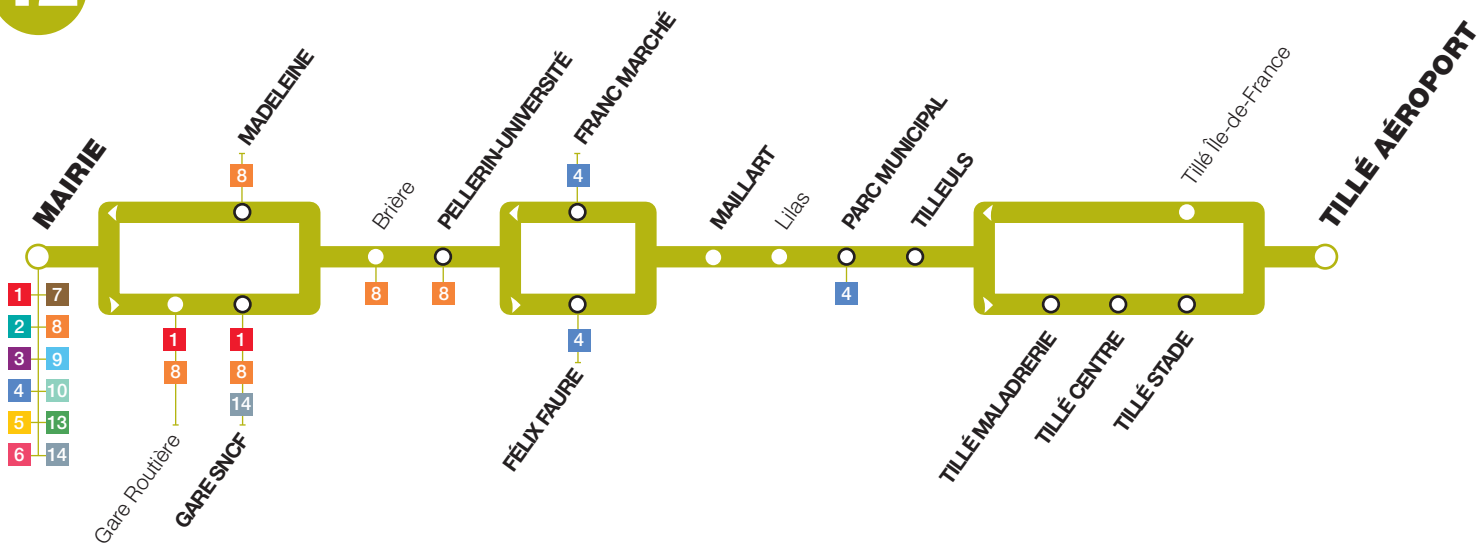

MAIRIE	7H15	8H00	9H00	11H45	12H35	13H25	14H25	17H25	18H15
GARE SNCF	7H19	8H04	9H05	11H49	12H40	13H30	14H30	17H29	18H19
PELLERIN	7H21	8H06	9H07	11H51	12H42	13H32	14H32	17H31	18H21
FELIX FAURE	7H24	8H09	9H10	11H54	12H45	13H35	14H35	17H39	18H24
PARC MUNICIPAL	7H28	8H13	9H14	11H58	12H49	13H39	14H39	17H43	18H28
TILLEULS	7H32	8H22						17H47	18H32
TILLE MALADRERIE	7H35	8H25		12H05		13H46		17H50	18H35
TILLE CENTRE	7H36	8H26		12H06		13H47		17H51	18H36
TILLE STADE	7H37	8H27		12H07		13H48		17H52	18H37
TILLE AEROPORT	7H40	8H30	9H20	12H10	12H55	13H50	14H45	17H55	18H40

TILLE AEROPORT	7H40	8H30	9H20	12H10	13H00	14H00	14H50	17H55	18H40
TILLEULS	7H44	8H34	9H24	12H14	13H04	14H04	14H54	17H59	18H44
PARC MUNICIPAL	7H47	8H37	9H27	12H17	13H07	14H07	14H57	18H02	18H47
MAILLART	7H50	8H40	9H30	12H20	13H10	14H10	15H00	18H05	18H50
FRANC MARCHE	7H51	8H41	9H31	12H21	13H11	14H11	15H01	18H06	18H51
PELLERIN	7H54	8H44	9H34	12H24	13H14	14H14	15H04	18H09	18H54
BRIERE GARE SNCF	7H55	8H45	9H35	12H25	13H15	14H15	15H05	18H10	18H55
MADELEINE	7H57	8H47	9H37	12H27	13H17	14H17	15H07	18H12	18H57
MAIRIE	8H00	8H50	9H40	12H30	13H20	14H20	15H10	18H15	19H00