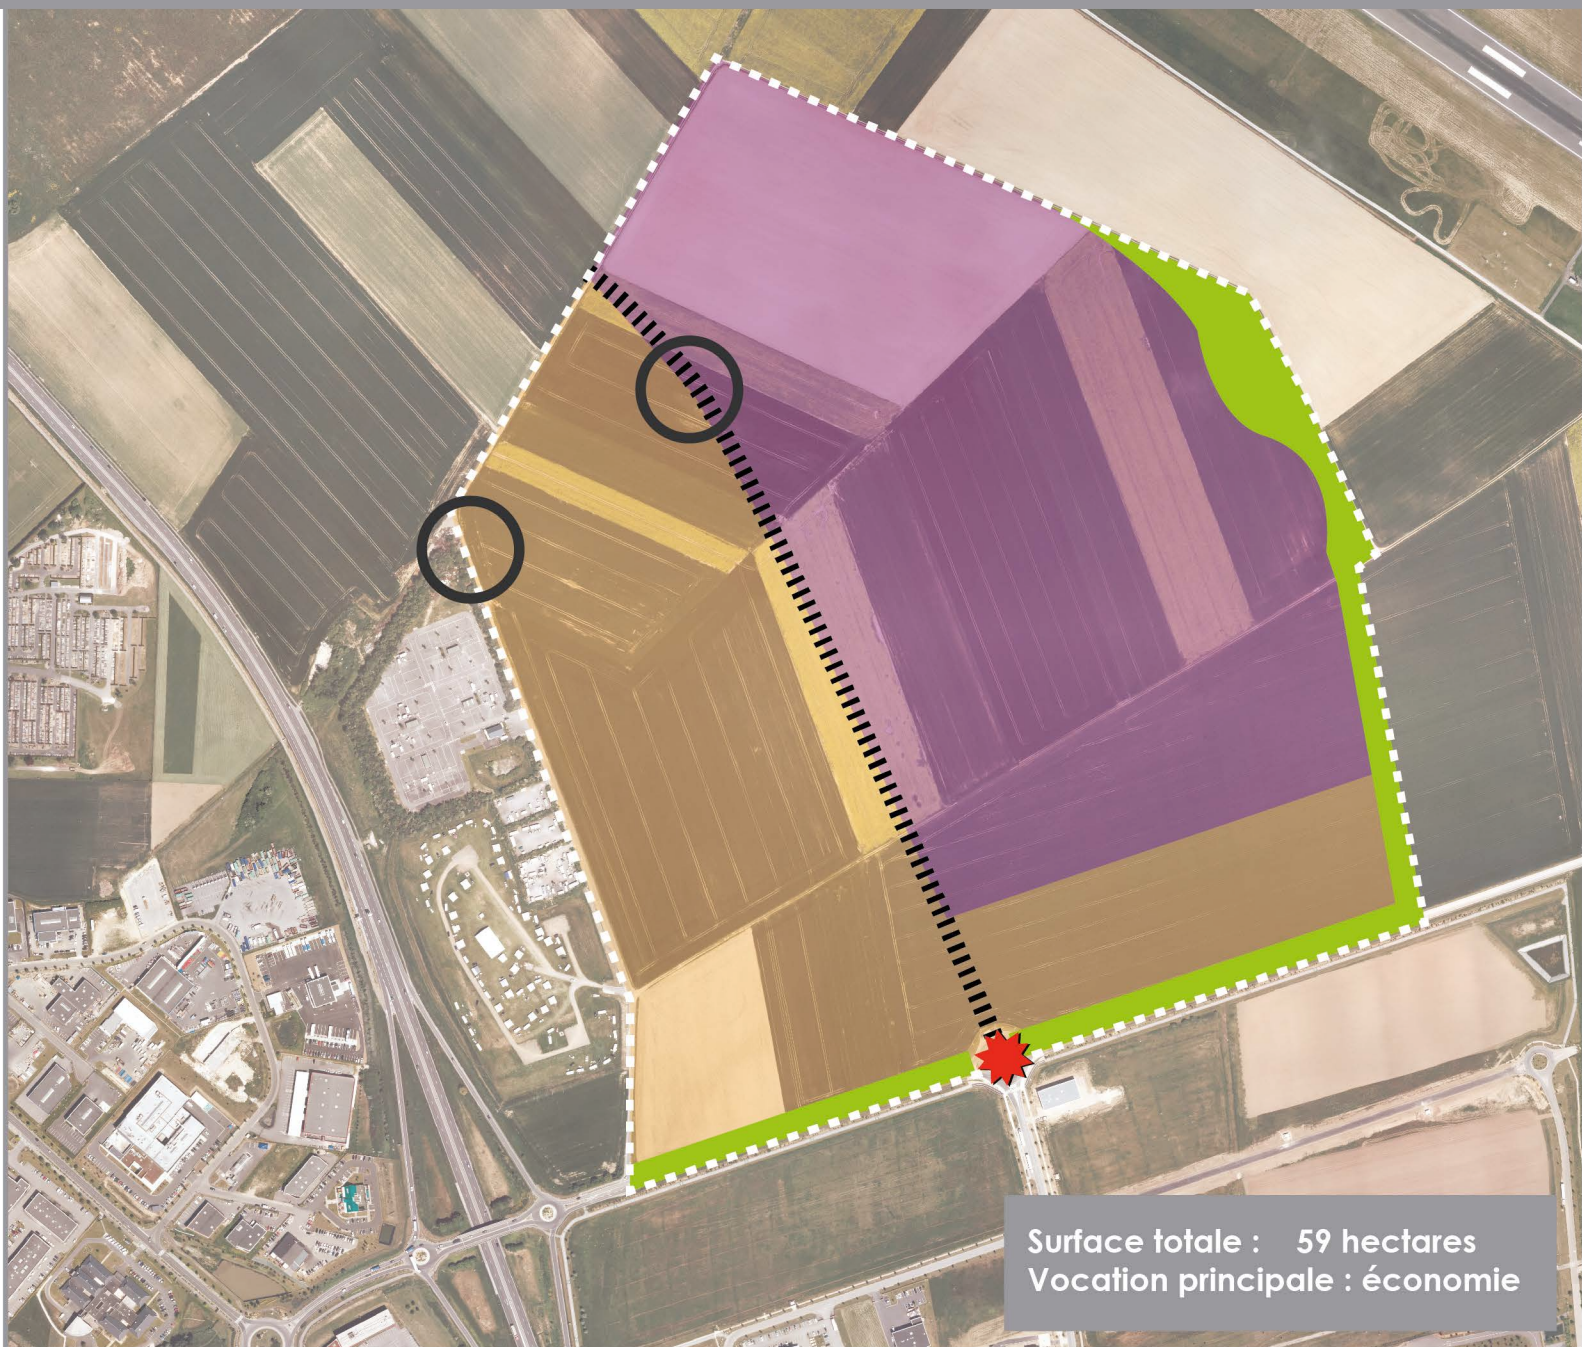

# P.L.U BEAUVAIS - Orientation d'Aménagement et de Programmation

Secteur ZAC BEAUVAIS - TILLE / NOVAPARC

Surface totale : 59 hectares  
Vocation principale : économie

## Légende

 Périmètre de l'OAP

### Aménagement et vocation

 Zone à vocation principale d'industrie ou d'entrepôt (35ha)

 Zone à vocation principale de bureaux, d'activités artisanales, de commerces de gros (24ha)

 Pôle de "services"

### Transports et déplacements

 Principe de voirie structurante

 Principe d'accès par la RD 938